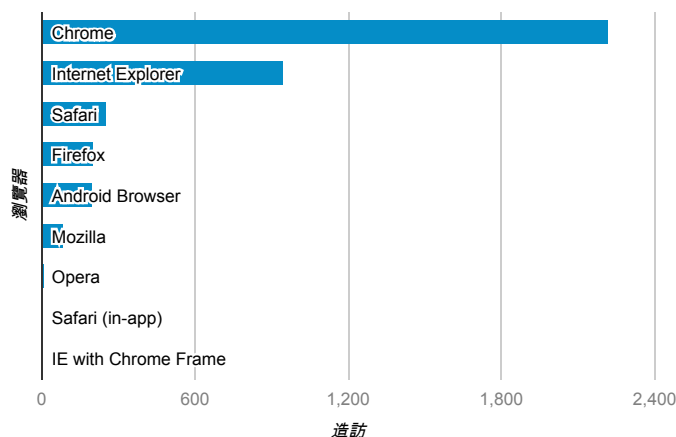

報表01_訪客

2013年12月1日 - 2013年12月31日

所有造訪
100.00%

平均造訪停留時間和單次造訪頁數

造訪地圖

跳出率和平均造訪停留時間

造訪 (依瀏覽器分組)

造訪和不重複訪客