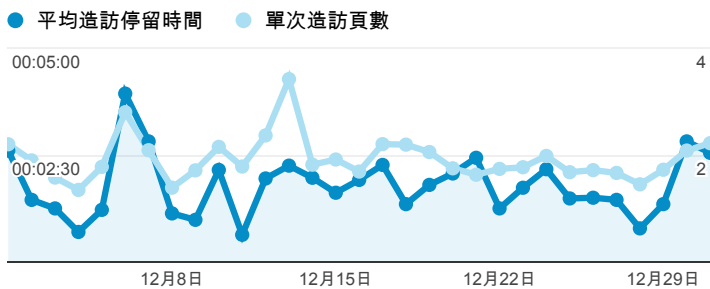

報表01_訪客

2013年12月1日 - 2013年12月31日

所有造訪
100.00%

平均造訪停留時間和單次造訪頁數

造訪地圖

跳出率和平均造訪停留時間

造訪 (依瀏覽器分組)

造訪和不重複訪客

造訪和新造訪率 (依 行動裝置資訊 分組)

造訪和新造訪

造訪 (依 裝置類別 分組)

造訪 (依語言分組)

■ desktop ■ mobile ■ tablet

語言	造訪
zh-tw	3,698
en-us	83
zh-cn	78
en	31
zh-hk	14
ja	8
en-gb	4
ja-jp	4
ko	1