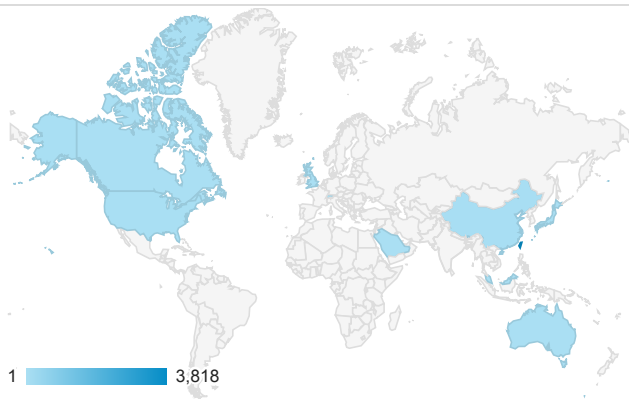

報表01_訪客

2013年12月1日 - 2013年12月31日

所有造訪
100.00%

平均造訪停留時間和單次造訪頁數

造訪地圖

跳出率和平均造訪停留時間

造訪 (依瀏覽器分組)

造訪和不重複訪客

造訪和新造訪率 (依 行動裝置資訊 分組)

造訪和新造訪

造訪 (依 裝置類別 分組)

造訪 (依語言分組)