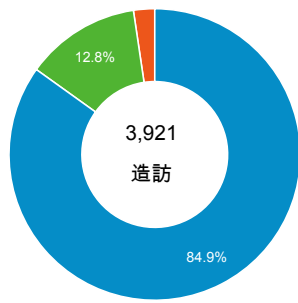

造訪和新造訪率 (依 行動裝置資訊 分組)

造訪和新造訪

造訪 (依 裝置類別 分組)

造訪 (依語言分組)

■ desktop ■ mobile ■ tablet

語言	造訪
zh-tw	3,698
en-us	83
zh-cn	78
en	31
zh-hk	14
ja	8
en-gb	4
ja-jp	4
ko	1