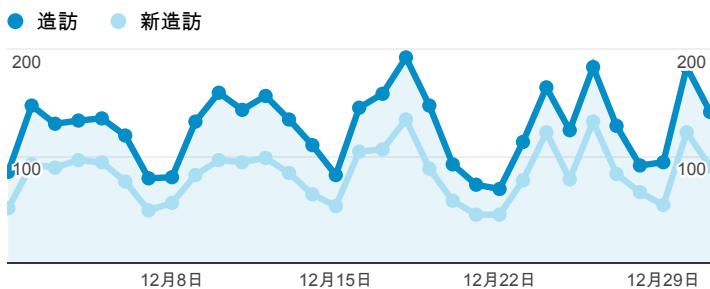

報表01_訪客

2013年12月1日 - 2013年12月31日

所有造訪
100.00%

平均造訪停留時間和單次造訪頁數

造訪地圖

跳出率和平均造訪停留時間

造訪 (依瀏覽器分組)

造訪和不重複訪客

造訪和新造訪率 (依 行動裝置資訊 分組)

造訪和新造訪

造訪 (依 裝置類別 分組)

造訪 (依語言分組)

■ desktop ■ mobile ■ tablet

語言	造訪
zh-tw	3,698
en-us	83
zh-cn	78
en	31
zh-hk	14
ja	8
en-gb	4
ja-jp	4
ko	1