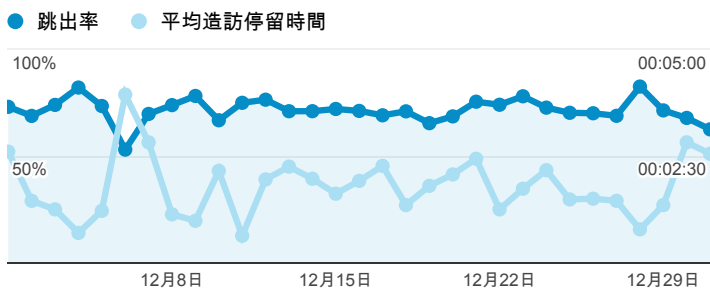

報表01_訪客

2013年12月1日 - 2013年12月31日

所有造訪
100.00%

平均造訪停留時間和單次造訪頁數

造訪地圖

跳出率和平均造訪停留時間

造訪 (依瀏覽器分組)

造訪和不重複訪客