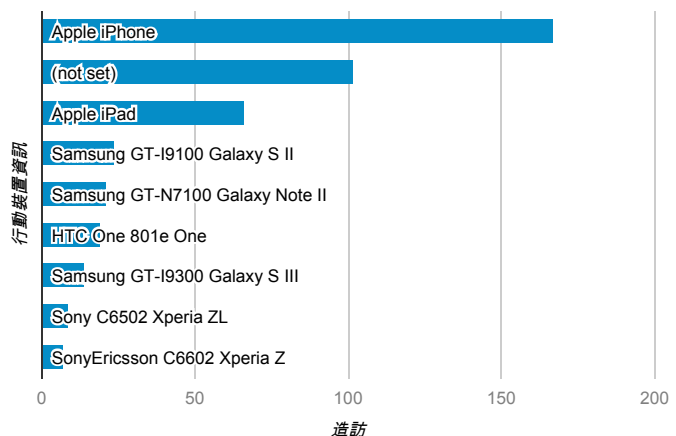

造訪和新造訪率 (依 行動裝置資訊 分組)